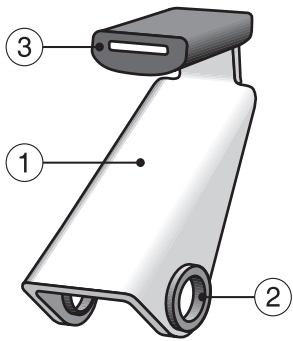

SVA-170 Axe Jig

<i>Item no.</i>	<i>Article no.</i>	<i>Denomination</i>	<i>Quantity</i>	<i>Weight/piece</i>	
				<i>g</i>	<i>oz</i>
1		Clamp	1		
2	3030	Rubber stop	1	15	0,53
3	3120	Bushing	2	1	0,04