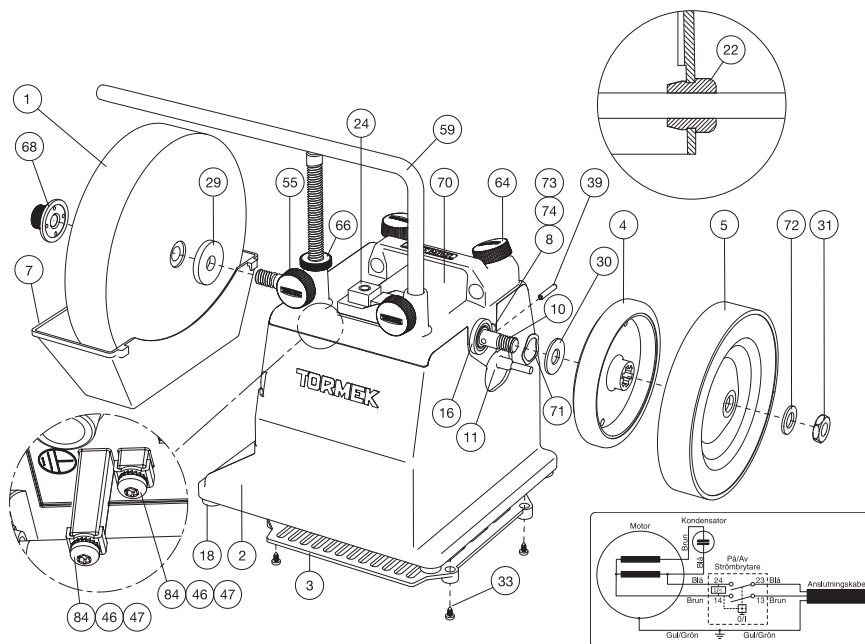

## Reservdelslista – Modell T-4

Pos	Benämning	Antal	Art.nr.	Pos	Benämning	Antal	Art.nr.
1	Slipsten	1	6016	24	Strömbrytare	1	6320 (230V) 6330 (115V)
2	Stativ	1	3218 (230V) 3228 (115V)	29	Bricka för sten	1	0190
3	Bottengaller	1	3185	30	Bricka för drivhjul	1	5081
4	Drivhjul med gummiring	1	3208-07 (230V) 3186-07 (115V)	31	Mutter. M12 h=4,8	1	1051
5	Brynskiva	1	0591-08	33	Skruv för bottengaller	4	5191
7	Vattenlåda	1	3176	39	Låsbinne för drivhjul	1	5071
8	Svängaxel	1	1400	46	Kragbricka	2	5001
10	** Huvudaxel	1	1048	47	Tandad låsbricka	2	5021
11	Motor 120 W	1	6168 (230V) 6010 (115V)	55	Låsrott för universalstöd	2	7031
16	Huvudaxellager	2	3061	59	Universalstöd exkl. ställmutter	1	0260
18	Gummifot	4	3198	64	Låsrott	2	7120
20	* Maskinskytt	1	7950 (SE/EN) 7955 (DE/FR) 7960 (EN/FR)	66	Ställmutter med skala	1	1162
21	* Sladdställ	1	6031 (SE) 6041 (CH) 6043 (US) 6050 (JP) 6053 (GB) 6055 (AU) 6057 (ZA)	68	EzyLock	1	3520
22	Kabelgenomföring	1	6081 (230V) 6191 (115V)	70	Maskinöverdel	1	2430
				71	Vågbricka	1	5410
				72	Bricka för drivhjul	1	5350
				73	* Bussning för svängaxel	3	3128
				74	* Distansfjäder för motor	1	0770
				83	* Skruv M5x10 för maskinöverdel	4	5590
				84	Skruv M4x8	2	5600

Vikt enbart maskin: 8,0 kg

\* Ej visad på ritningen.

\*\* Levereras endast med MSK-200.